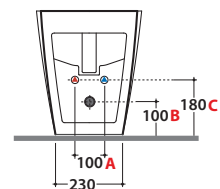

STONE BIDETMULTI® ST010BI

CE EN 14528:2015

GLOBO

Effetto antibatterico su ceramica
BATAFORM®

Bagno di Colore

Prodotto smaltato con
CERASLIDE®

Cod. **ST010BI**

Bidet a terra 52.36 h 43 cm. MULTI. Installazione filo parete.
Completo di FISSAGGIHOST®. Peso 24 Kg

A	80 <----->160	B	85 <----->130	C	170 <----->220
----------	---------------	----------	---------------	----------	----------------

Cod. **FI012BI**

Piletta up and down con tappo in ceramica per bidet. Peso 0,5 Kg