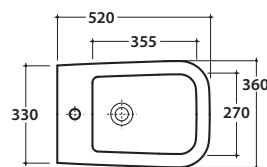

STONE BIDETMULTI® ST010BI

CE EN 14528:2015

GLOBO

Effetto antibatterico su ceramica
BATAFORM®

Bagno di Colore

Prodotto smaltato con
CERASLIDE®

Cod. **ST010BI**

Bidet a terra 52.36 h 43 cm. MULTI. Installazione filo parete.
Completo di FISSAGGIHOST®. Peso 24 Kg

A	80 <----->160	B	85 <----->130	C	170 <----->220
----------	---------------	----------	---------------	----------	----------------

Cod. **FI012BI**

Piletta up and down con tappo in ceramica per bidet. Peso 0,5 Kg

Cod. **FI012CR**

Piletta cromata up and down per per bidet. Peso 0,5 Kg