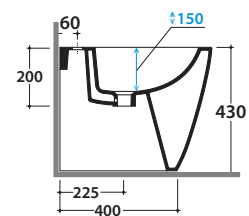

STONE BIDETMULTI® ST010BI

CE EN 14528:2015

GLOBO

Effetto antibatterico su ceramica
BATAFORM®

Bagno di Colore

Prodotto smaltato con
CERASLIDE®

Cod. **ST010BI**

Bidet a terra 52.36 h 43 cm. MULTI. Installazione filo parete.
Completo di FISSAGGIHOST®. Peso 24 Kg

A	80 <----->160	B	85 <----->130	C	170 <----->220
----------	---------------	----------	---------------	----------	----------------

Cod. **FI012BI**

Piletta up and down con tappo in ceramica per bidet. Peso 0,5 Kg

Cod. **FI012CR**

Piletta cromata up and down per per bidet. Peso 0,5 Kg